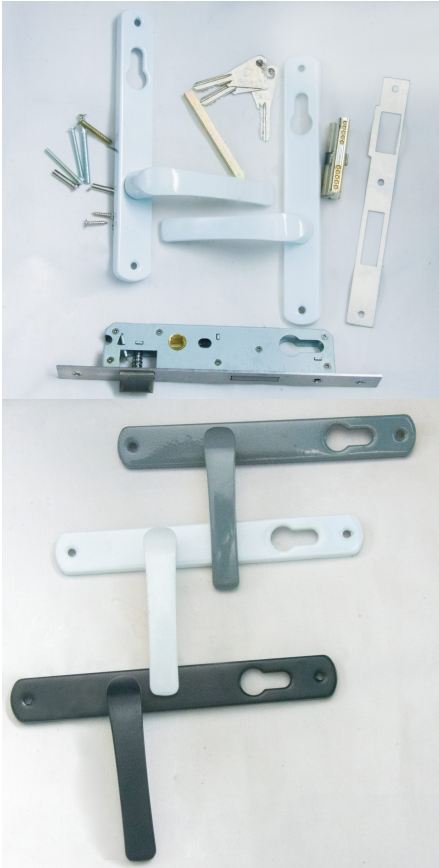

## SERRURE OF ROULEAU KALLE 155

[Lire la suite](#)

**SKU:** N / A

**Prix:** CFA 4 000

## SERRURE OF KALLE 154

[Lire la suite](#)

**SKU:** N / A

**Prix:** CFA 4 000

## SERRURE ENSEMBLE POIGNEE PORTE

[Lire la suite](#)

**SKU:** N / A

**Prix:** CFA 7 000