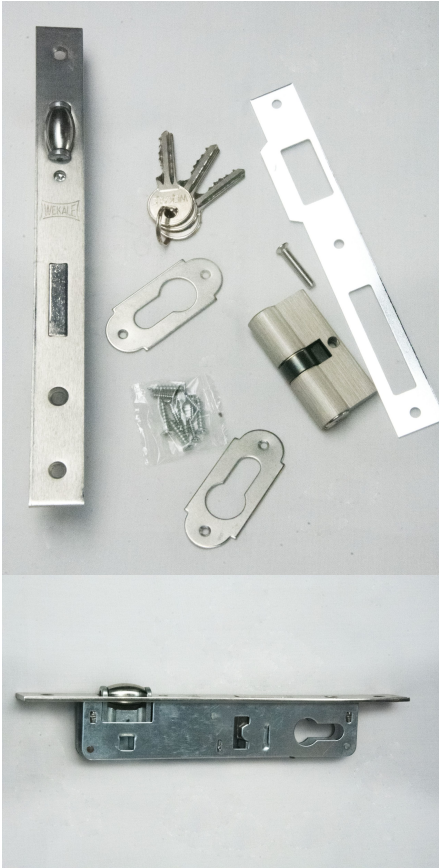

## SERRURE OF A CANON PORTE

[Lire la suite](#)

**SKU:** N / A

**Prix:** CFA 3 000

## SERRURE A CANON PORTE COULISSANTE

[Lire la suite](#)

**SKU:** N / A

**Prix:** CFA 3 000

## SERRURE OF ROULEAU KALLE 155

[Lire la suite](#)

**SKU:** N / A

**Prix:** CFA 4 000