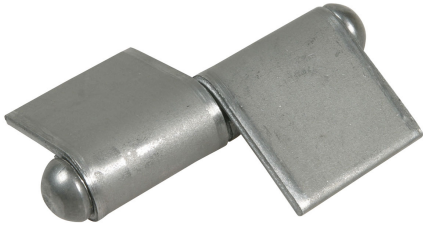

.....PAUMELLE

PAUMELLE INOX

[Lire la suite](#)

SKU: N / A

Prix: CFA 3 000

PAUMELLE OF PORTE

[Lire la suite](#)

SKU: N / A

Prix: CFA 3 500

PAUMELLE PAIRE IHINGUE A SOUDER NATUREL

[Lire la suite](#)

SKU: N / A

Prix: CFA 1 100 - CFA 3 000

PAUMELLE FENETRE PAIRE

[Lire la suite](#)

SKU: N / A