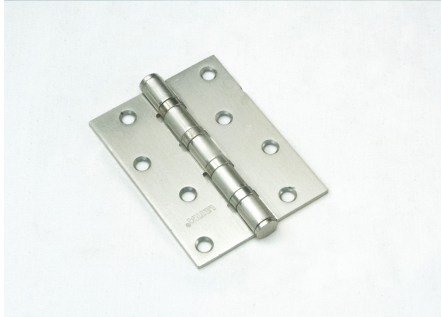

.....PAUMELLE

PAUMELLE INOX

[Lire la suite](#)

SKU: N / A

Prix: CFA 3 000

PAUMELLE OF PORTE

[Lire la suite](#)

SKU: N / A

Prix: CFA 3 500

PAUMELLE PAIRE IHINGUE A SOUDER NATUREL

[Lire la suite](#)

SKU: N / A

Prix: CFA 1 100 - CFA 3 000

PAUMELLE FENETRE PAIRE

[Lire la suite](#)

SKU: N / A