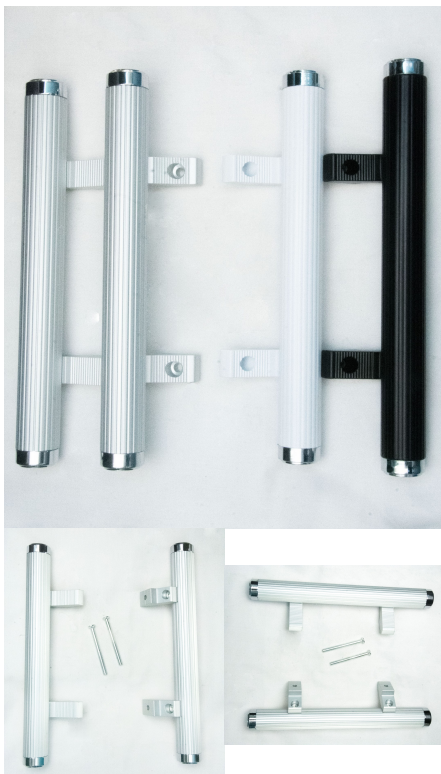

Prix: CFA 2 500

.....POIGNEE

POIGNEE FENETRE OUVRANTE A LA FRANCAISE

[Lire la suite](#)

SKU: N / A

Prix: CFA 3 500

POIGNEE PORTE VA ET VIENT

[Lire la suite](#)

SKU: N / A

Prix: CFA 2 800

POIGNEE COULISSANTE PORTE PETITE PLATE

[Lire la suite](#)

SKU: N / A

Prix: CFA 3 500

POIGNEE OF PORTE 1ER CHOIX

[Lire la suite](#)