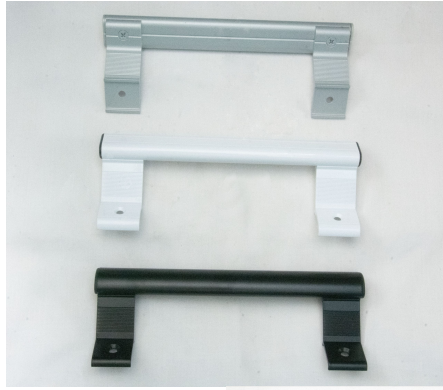

Prix: CFA 2 500

.....POIGNEE

POIGNEE FENETRE OUVRANTE A LA FRANCAISE

[Lire la suite](#)

SKU: N / A

Prix: CFA 3 500

POIGNEE PORTE VA ET VIENT

[Lire la suite](#)

SKU: N / A

Prix: CFA 2 800

POIGNEE COULISSANTE PORTE PETITE PLATE

[Lire la suite](#)

SKU: N / A

Prix: CFA 3 500

POIGNEE OF PORTE 1ER CHOIX

[Lire la suite](#)