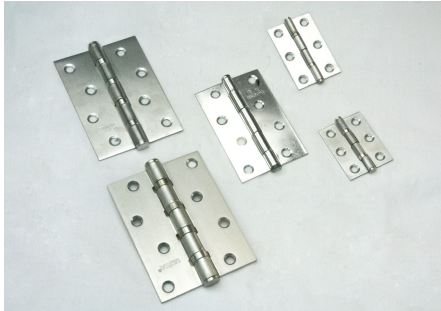

.....PAUMELLE

PAUMELLE INOX

[Lire la suite](#)

SKU: N / A

Prix: CFA 3 000