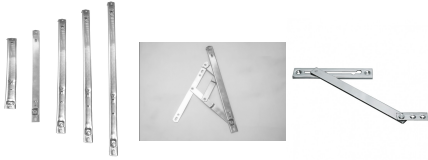

SKU: N / A

Prix: CFA 2 200 - CFA 3 500

BRAS A SOUFFLET

[Lire la suite](#)

SKU: N / A

Prix: CFA 2 400 - CFA 4 000

GALET PORTES ET FENETRES

[Lire la suite](#)