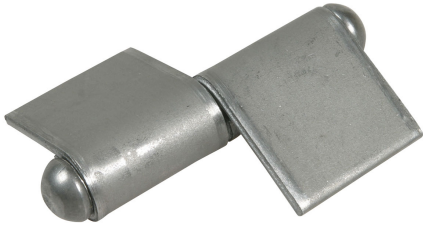

PAUMELLE PAIRE IHINGUE A SOUDER NATUREL

[Lire la suite](#)

SKU: N / A

Prix: CFA 1 100 - CFA 3 000