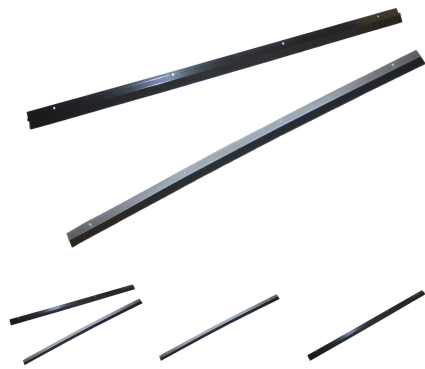

## VERROU FENÊTRE PORTE TARGETTE

**DEMANDER UN DEVIS EN LIGNE !!!**

[Lire la suite](#)

**SKU:** N / A

**Prix:** CFA 2 600