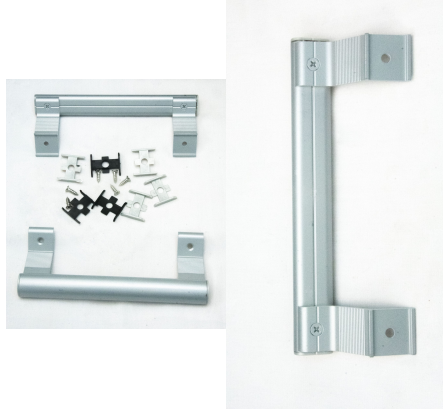

POIGNEE OF PORTE 1ER CHOIX

[Lire la suite](#)

SKU: N / A

Prix: CFA 4 000 - CFA 4 500