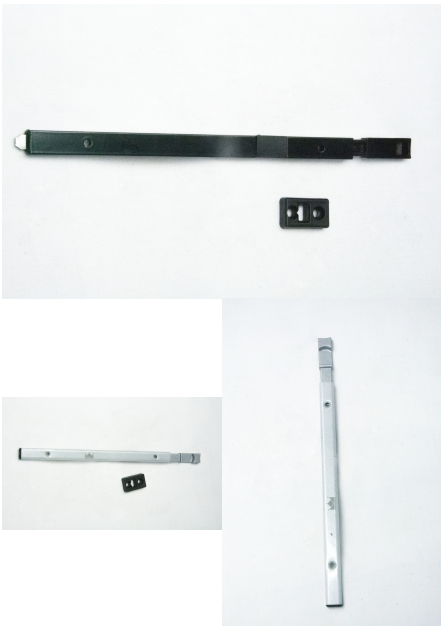

VERROU PLAT BLOQUE PORTE

[Lire la suite](#)

SKU: N / A

Prix: CFA 3 000