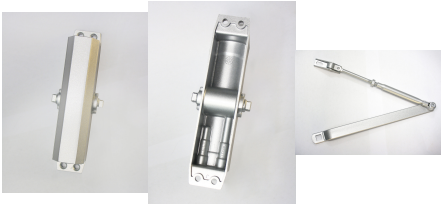

VERROU PLAT BLOQUE PORTE

[Lire la suite](#)

SKU: N / A

Prix: CFA 3 000