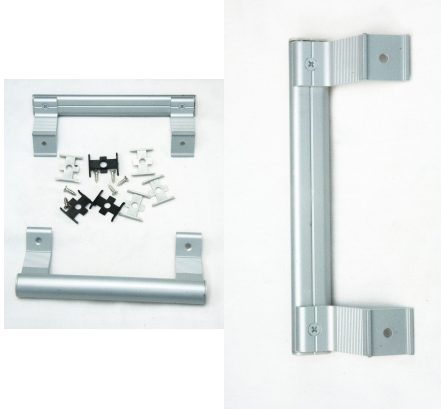

POIGNEE OF PORTE 1ER CHOIX

[Lire la suite](#)

SKU: N / A

Prix: CFA 4 000 - CFA 4 500