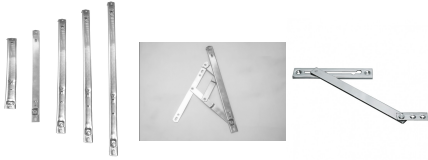

Prix: CFA 2 200 - CFA 3 500

BRAS A SOUFFLET

[Lire la suite](#)

SKU: N / A

Prix: CFA 2 400 - CFA 4 000

GALET PORTES ET FENETRES

[Lire la suite](#)

SKU: N / A