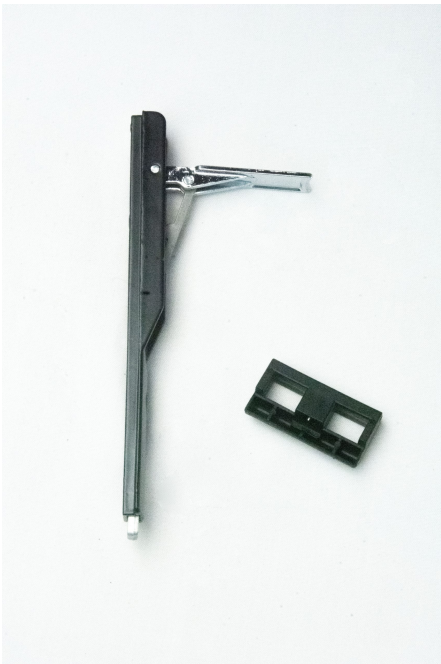

Prix: CFA 200 - CFA 1 500

ÉQUERRE

[Lire la suite](#)

SKU: N / A

Prix: CFA 150 - CFA 1 000

VERROU FENÊTRE PORTE TARGETTE

DEMANDER UN DEVIS EN LIGNE !!!

[Lire la suite](#)

SKU: N / A

Prix: CFA 2 600

BALAI DE PORTE

[Lire la suite](#)

SKU: N / A

Prix: CFA 2 300 - CFA 2 500

BOUCHE TROU

[Lire la suite](#)