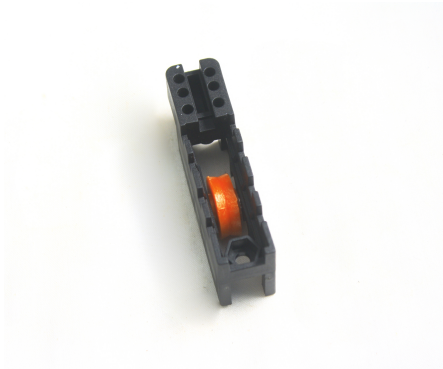

GALET PORTES ET FENETRES

[Lire la suite](#)

SKU: N / A

Prix: CFA 200 - CFA 1 500